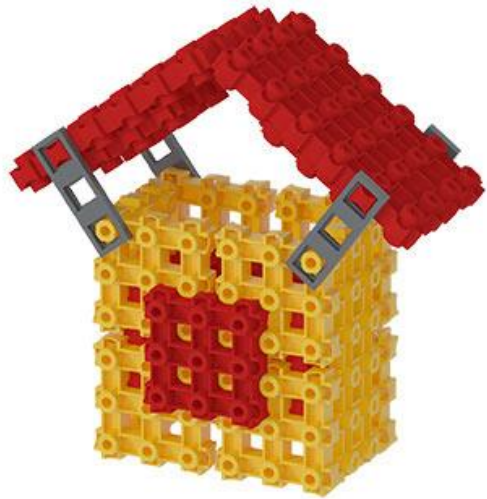

Валентинка — главный символ любви на планете Фанкластик и желанный подарок ко дню Святого Валентина. Это маленькое алое сердечко высекается искусными мастерами из прочного, блестящего и необычного материала любвеонита. Найти этот камень в природе чрезвычайно сложно: без заряда любви он тускнеет и сливается с окружающей средой. Только опытные геологи со специальным оборудованием могут засечь его угасающую энергию и, отогрев в руках, вновь наполнить алым блеском.

3 ШТ.

4 ШТ.

14 ШТ.

8 ШТ.

1 ШТ.

ДОМИК

Дерево