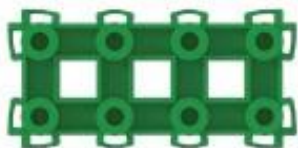

Преимущества конструктора Фанкластик

Российский инновационный конструктор «Фанкластик» создан с учетом недостатков Lego и других блочных конструкторов. Не имеет аналогов в мире!