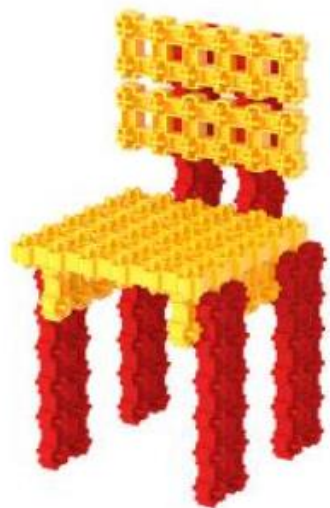

МОДЕЛІ

ФАНКЛАСТИК: ВЕСЬ МИР В РУКАХ ТВОИХ