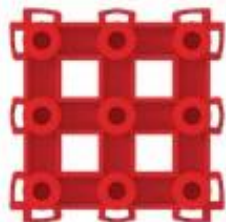

Уникальные свойства:

- Только детали «Фанкластик» крепятся разными способами во всех плоскостях;
- Только модели «Фанкластик» можно достроить со всех сторон: справа, слева, сверху, снизу;
- Благодаря прочным соединениям деталей, только модели «Фанкластик» можно переносить и использовать в игре, не боясь сломать;
- Только из деталей «Фанкластик» можно построить крупногабаритную модель быстрее, чем из любого другого конструктора.